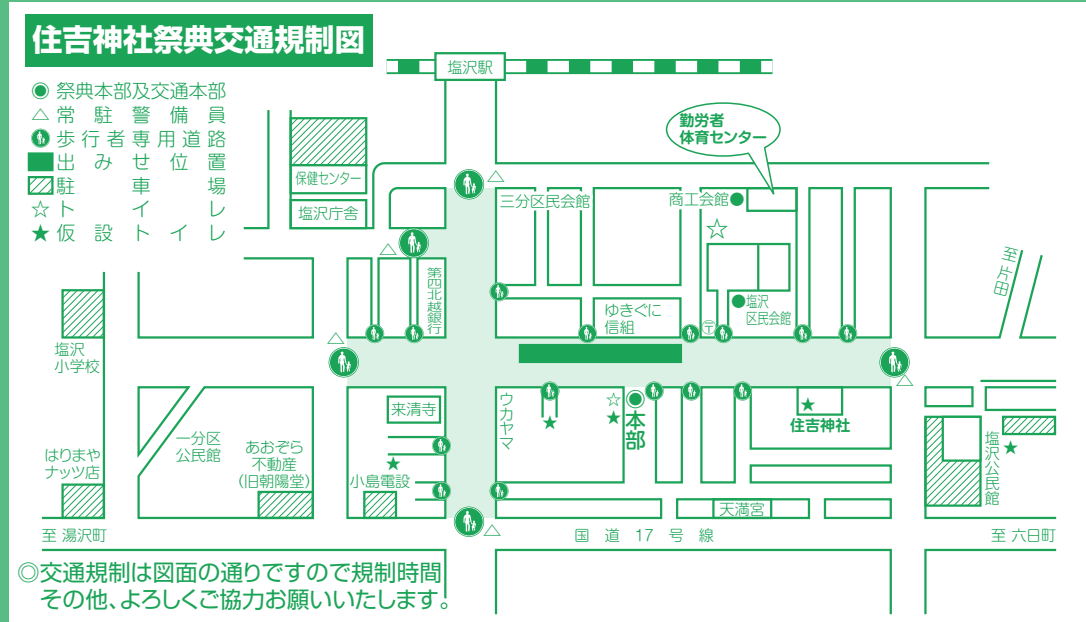

7月14日(日)

- 15:00~18:00 子ども樽みこし
- 16:30~21:30 踊り屋台
- 15:45~22:00 青年樽御輿
- 20:15頃 御輿パフォーマンス (第四北越銀行前)
- 18:00~18:30 宵祭り神事

7月15日(月)

- 6:00~14:00 神楽
- 8:30~ 本祭り神事・遷座祭
- 10:00~15:30 御神輿渡御
- 15:30~ 還納祭
- 18:00~20:30 演芸大会

《祭典・警備本部》(株)朝陽堂様自宅 向かい側

●緊急のご用の方は、祭典・警備本部までご連絡ください。

場所	14日(日)	15日(月)
保健センター前	12:00~23:00	8:00~23:00
塩沢公民館	12:00~23:00	8:00~23:00
あおぞら不動産(旧朝陽堂)	12:00~23:00	8:00~23:00
塩沢小学校	17:00~23:00	8:00~23:00
小島電設(国道側)	17:00~23:00	8:00~23:00
はりまやナッツ店駐車場	20:00~23:00	20:00~23:00

●無料駐車場について

※無料駐車場内における事故等については責任を負いません。

交通規制 [規制時間] の部分 ●14日(日) 12:00~15日(月) 23:00

(歩行者専用道路) ●上町 塩沢庁舎前交差点~下町 旧いづみ埋立前交差点 約700m
●駅前 会田様宅~早道場国道 約500m

お願い 7月14日(日) 12:00~15日(月) 23:00までの期間は、上記の通り歩行者専用となりますので、車輛・軽車両等の乗入・進入は禁止されます。あらかじめご了承ください。