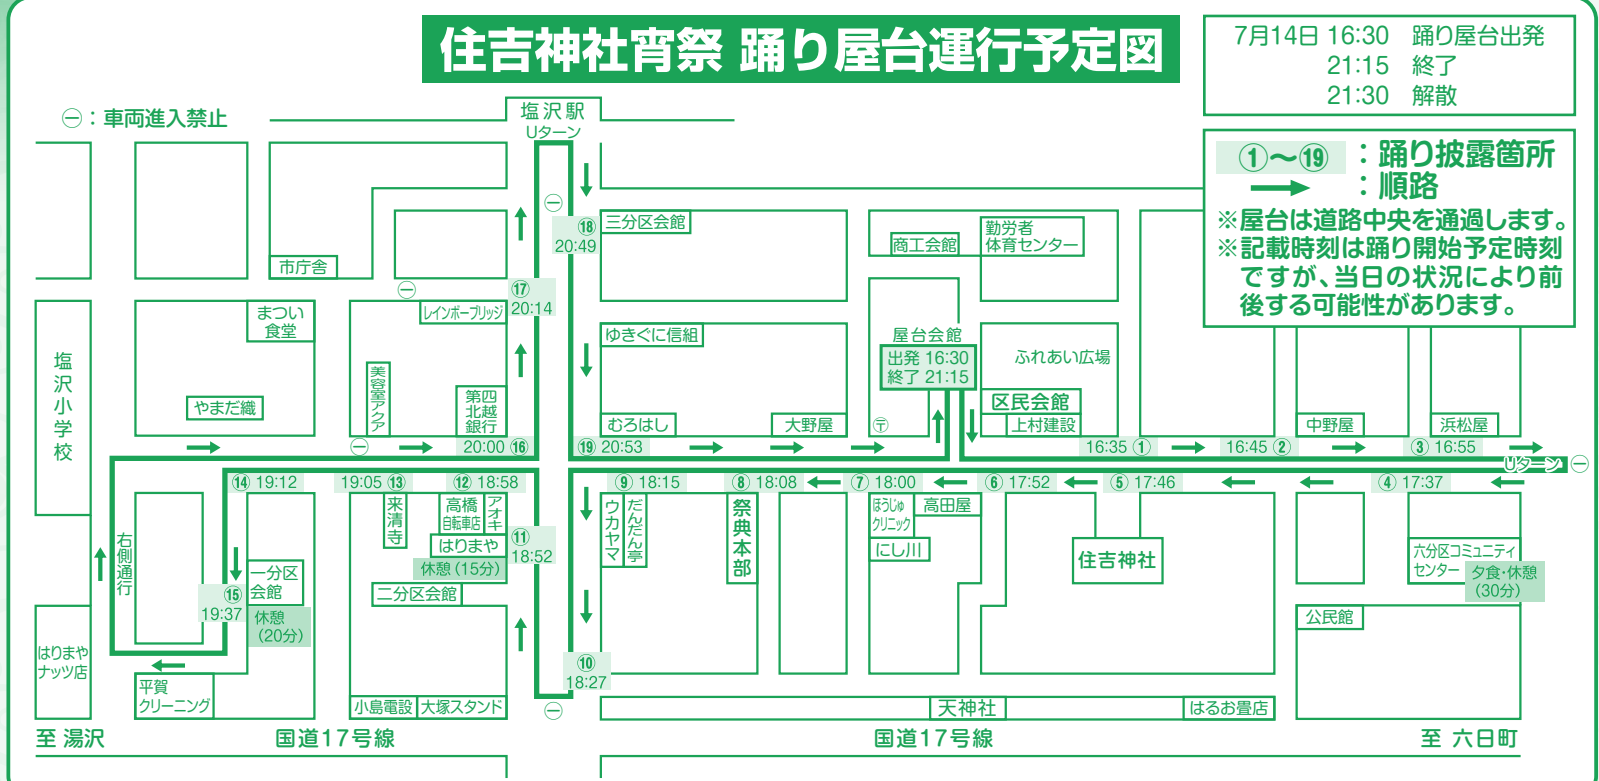

7月14日(日)

- 15:00~18:00 子ども樽みこし
- 16:30~21:30 踊り屋台
- 15:45~22:00 青年樽御輿
- 20:15頃 御輿パフォーマンス (第四北越銀行前)
- 18:00~18:30 宵祭り神事

7月15日(月)

- 6:00~14:00 神楽
- 8:30~ 本祭り神事・遷座祭
- 10:00~15:30 御神輿渡御
- 15:30~ 還納祭
- 18:00~20:30 演芸大会

《祭典・警備本部》(株)朝陽堂様自宅 向かい側

●緊急のご用の方は、祭典・警備本部までご連絡ください。

場所	14日(日)	15日(月)
保健センター前	12:00~23:00	8:00~23:00
塩沢公民館	12:00~23:00	8:00~23:00
あおぞら不動産(旧朝陽堂)	12:00~23:00	8:00~23:00
塩沢小学校	17:00~23:00	8:00~23:00
小島電設(国道側)	17:00~23:00	8:00~23:00
はりまやナッツ店駐車場	20:00~23:00	20:00~23:00

●無料駐車場について

※無料駐車場内における事故等については責任を負いません。

交通規制 [規制時間] の部分 ●14日(日) 12:00~15日(月) 23:00

(歩行者専用道路) ●上町 塩沢庁舎前交差点~下町 旧いづみ埋立前交差点 約700m
●駅前 会田様宅~早道場国道 約500m

お願い 7月14日(日) 12:00~15日(月) 23:00までの期間は、上記の通り歩行者専用となりますので、車輛・軽車両等の乗入・進入は禁止されます。あらかじめご了承ください。