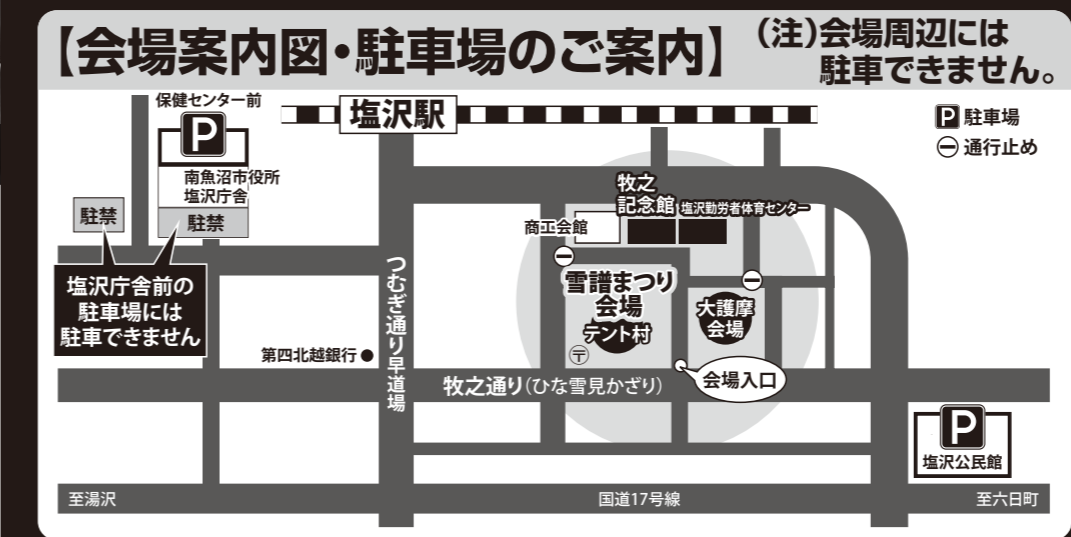

塩沢歌舞伎保存会
しばい
雪中の戯場
開催日 2月15日(土)
会場 野外ステージ
入場無料
演目 三国街道雪譜白浪(みくにかいどうゆきのしらなみ)
14:00~ 第一幕 中島屋見世先の場
15:00~ 第二幕 塩沢宿勢揃いの場

雪のステージ
イベント

時間 18:00~
会場 ふれあい広場内 野外ステージ

★ 典子モダンダンス・スタジオ & J.W.S HIP・HOPダンス!
★ とよのみさこ・一条ともよ スペシャル歌謡ショー

おいしい地酒を
飲み比べ!
(鶴齢・高千代・八海山)
キッチンカー
多数出店
ラーメン
フランクフルト
日本酒・甘酒
サービス

ふれあい広場でやっています!
グルメテント村
あなたを満足させる“食”がいっぱい!

まんじゅう・ようかん
せんべい・ケーキなど
あま〜い食べ物たくさん!
お好み焼き
焼きそば

詳しくは 塩沢商工会ホームページをご覧ください。
URL: <https://shiozawasho.jp/>

〈2月15日(土) しおざわ雪譜まつりスケジュール〉
※天候等により内容・時間等変更になる場合があります。ご了承ください。

12:30~ 「北越雪譜」弾き語り(ゆきぐに信用組合 本店)
14:00~18:00 塩沢織物の展示・小物抽選会(鈴木牧之記念館)
14:00~ 第一幕 中島屋見世先の場(牧之通り中央付近)
15:00~ 第二幕 塩沢宿勢揃いの場(野外ステージ)
16:00~ 子ども福餅まき(野外ステージ)
16:30~ 山伏行列・神輿徒行(萬学院~牧之通り~会場)
17:00~ ローソク点火(塩沢中央公園)
17:30~ ヒャクヤットウダイゴマ 百八灯大護摩(塩沢中央公園)
18:00~ 雪のステージイベント(野外ステージ)
【とよのみさこ・一条ともよ スペシャル歌謡ショー】
【典子モダンダンス・スタジオ & J.W.S】
19:40~ 子ども福餅まき
一般福餅まき(野外ステージ)
※一般には小学生以下は参加できません。
20:15 終了予定